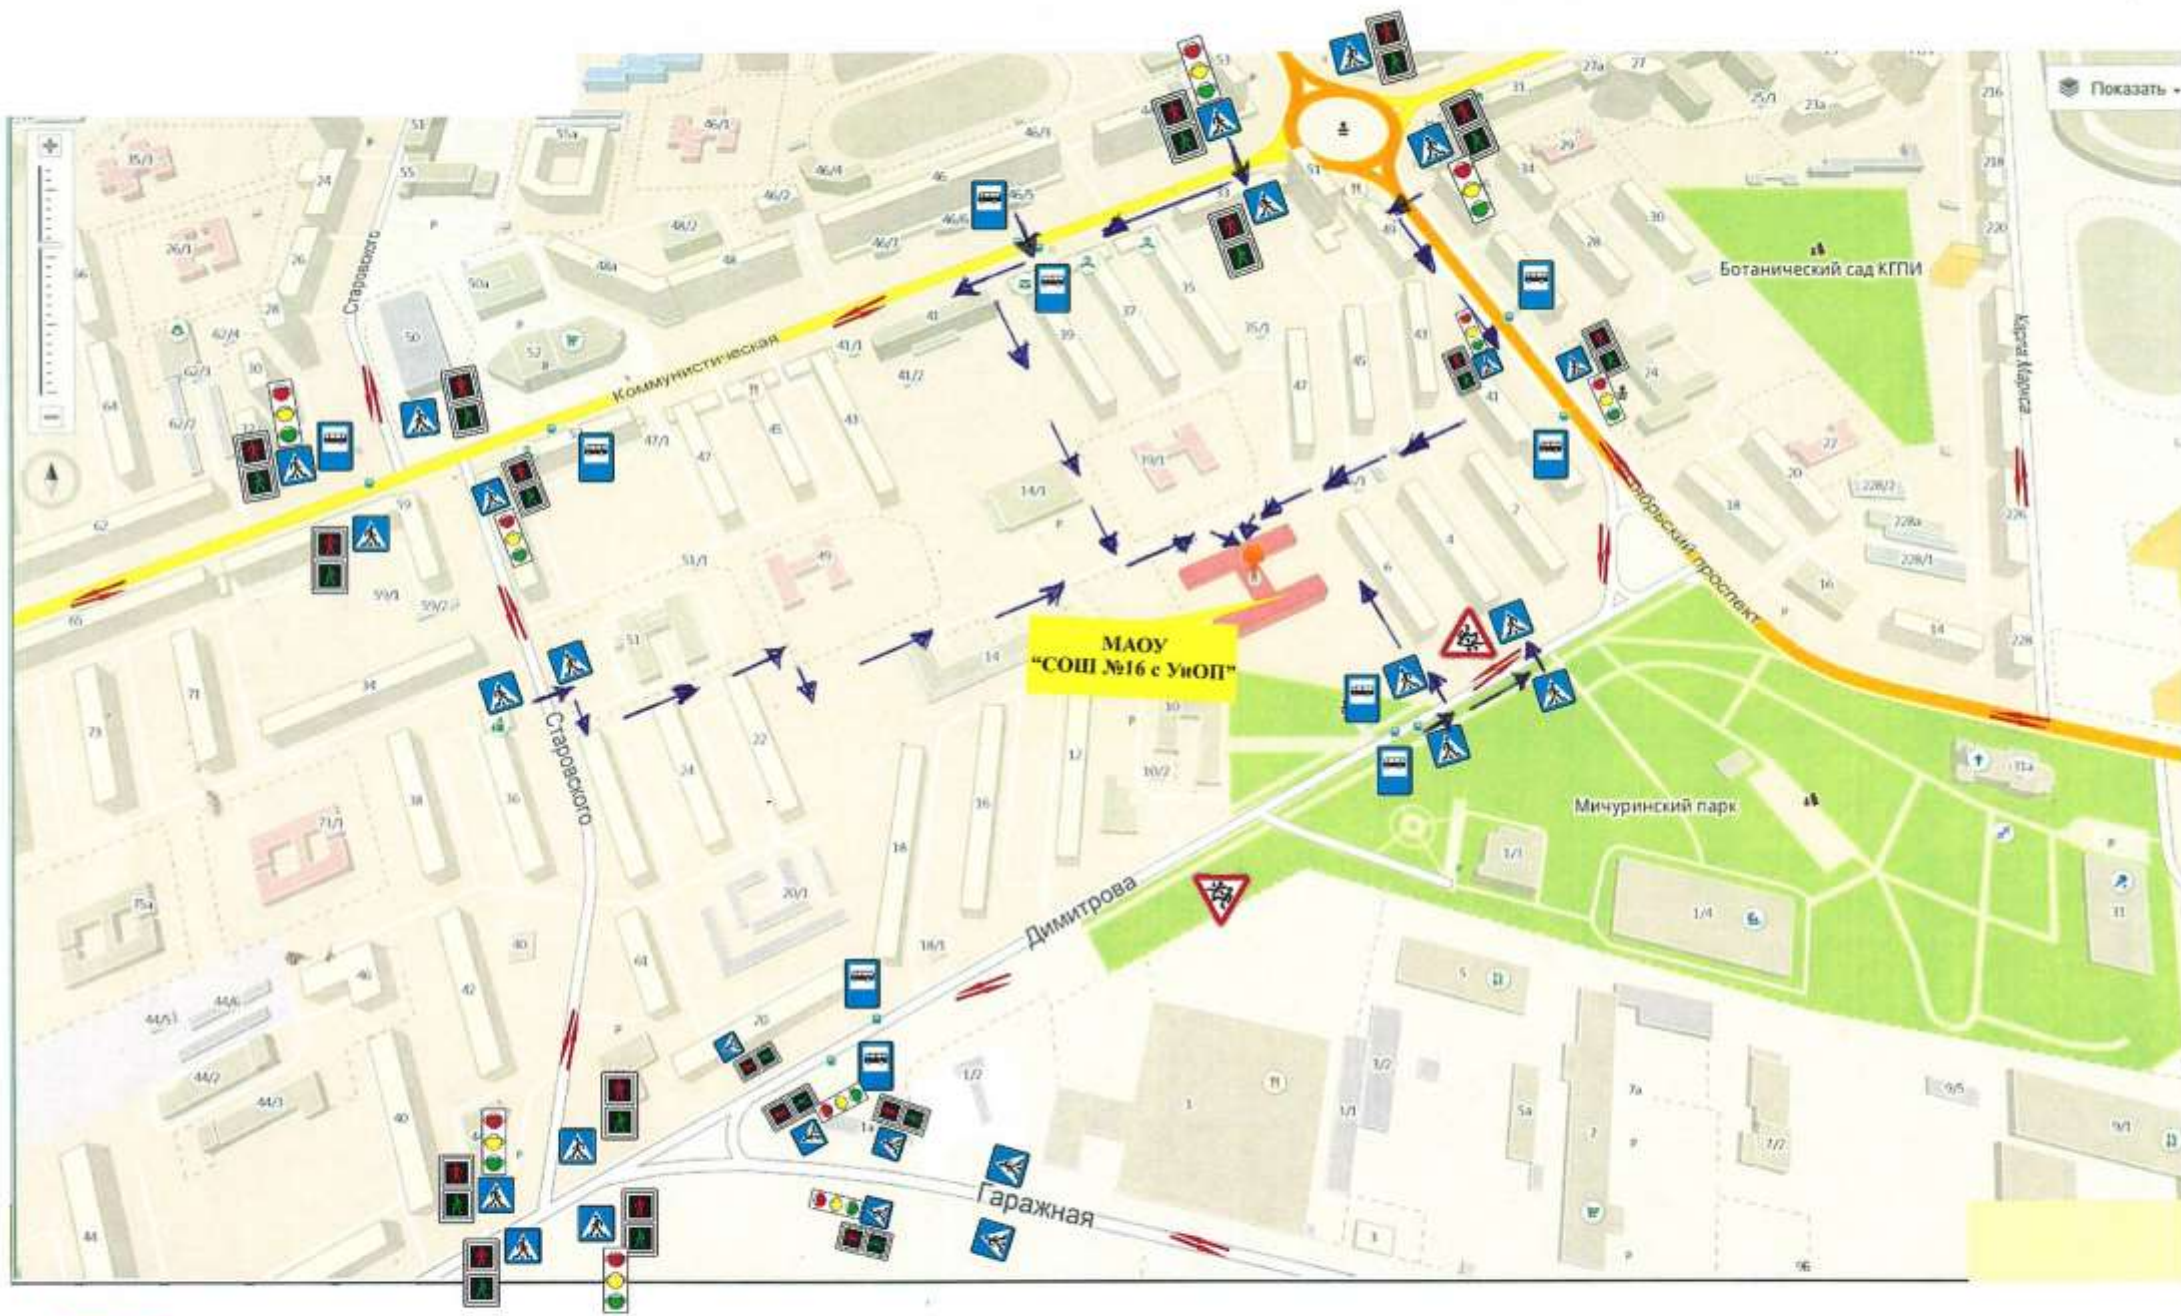

План-схема района расположения МАОУ "СОШ №16 с УиОп", движение транспорта и учащихся

 Движение автотранспорта

 Движение учащихся

Маршрут движения транспорта к месту погрузки/разгрузки на территории МАОУ "СОШ №16 с УиОп"

 Движение автотранспорта

 Движение учащихся

 Место погрузки/разгрузки

Маршрут движения организованной пешей группы учащихся МАОУ "СОШ №16 с УиОп" к театру оперы и балета, драматическому театру им. В. Савина и филармонии

Маршрут движения организованной пешей группы учащихся МАОУ "СОШ №16 с УиОп" к театру оперы и балета, драматическому театру им. В. Савина и филармонии
к Ж/Д ВОКЗАЛУ

Движение автотранспорта Движение учащихся

Маршрут движения организованной пешей группы учащихся МАОУ "СОШ №16 с УиОП" к Мичуринскому парку и ТЦ "РубликЪ"

Движение автотранспорта

Движение учащихся