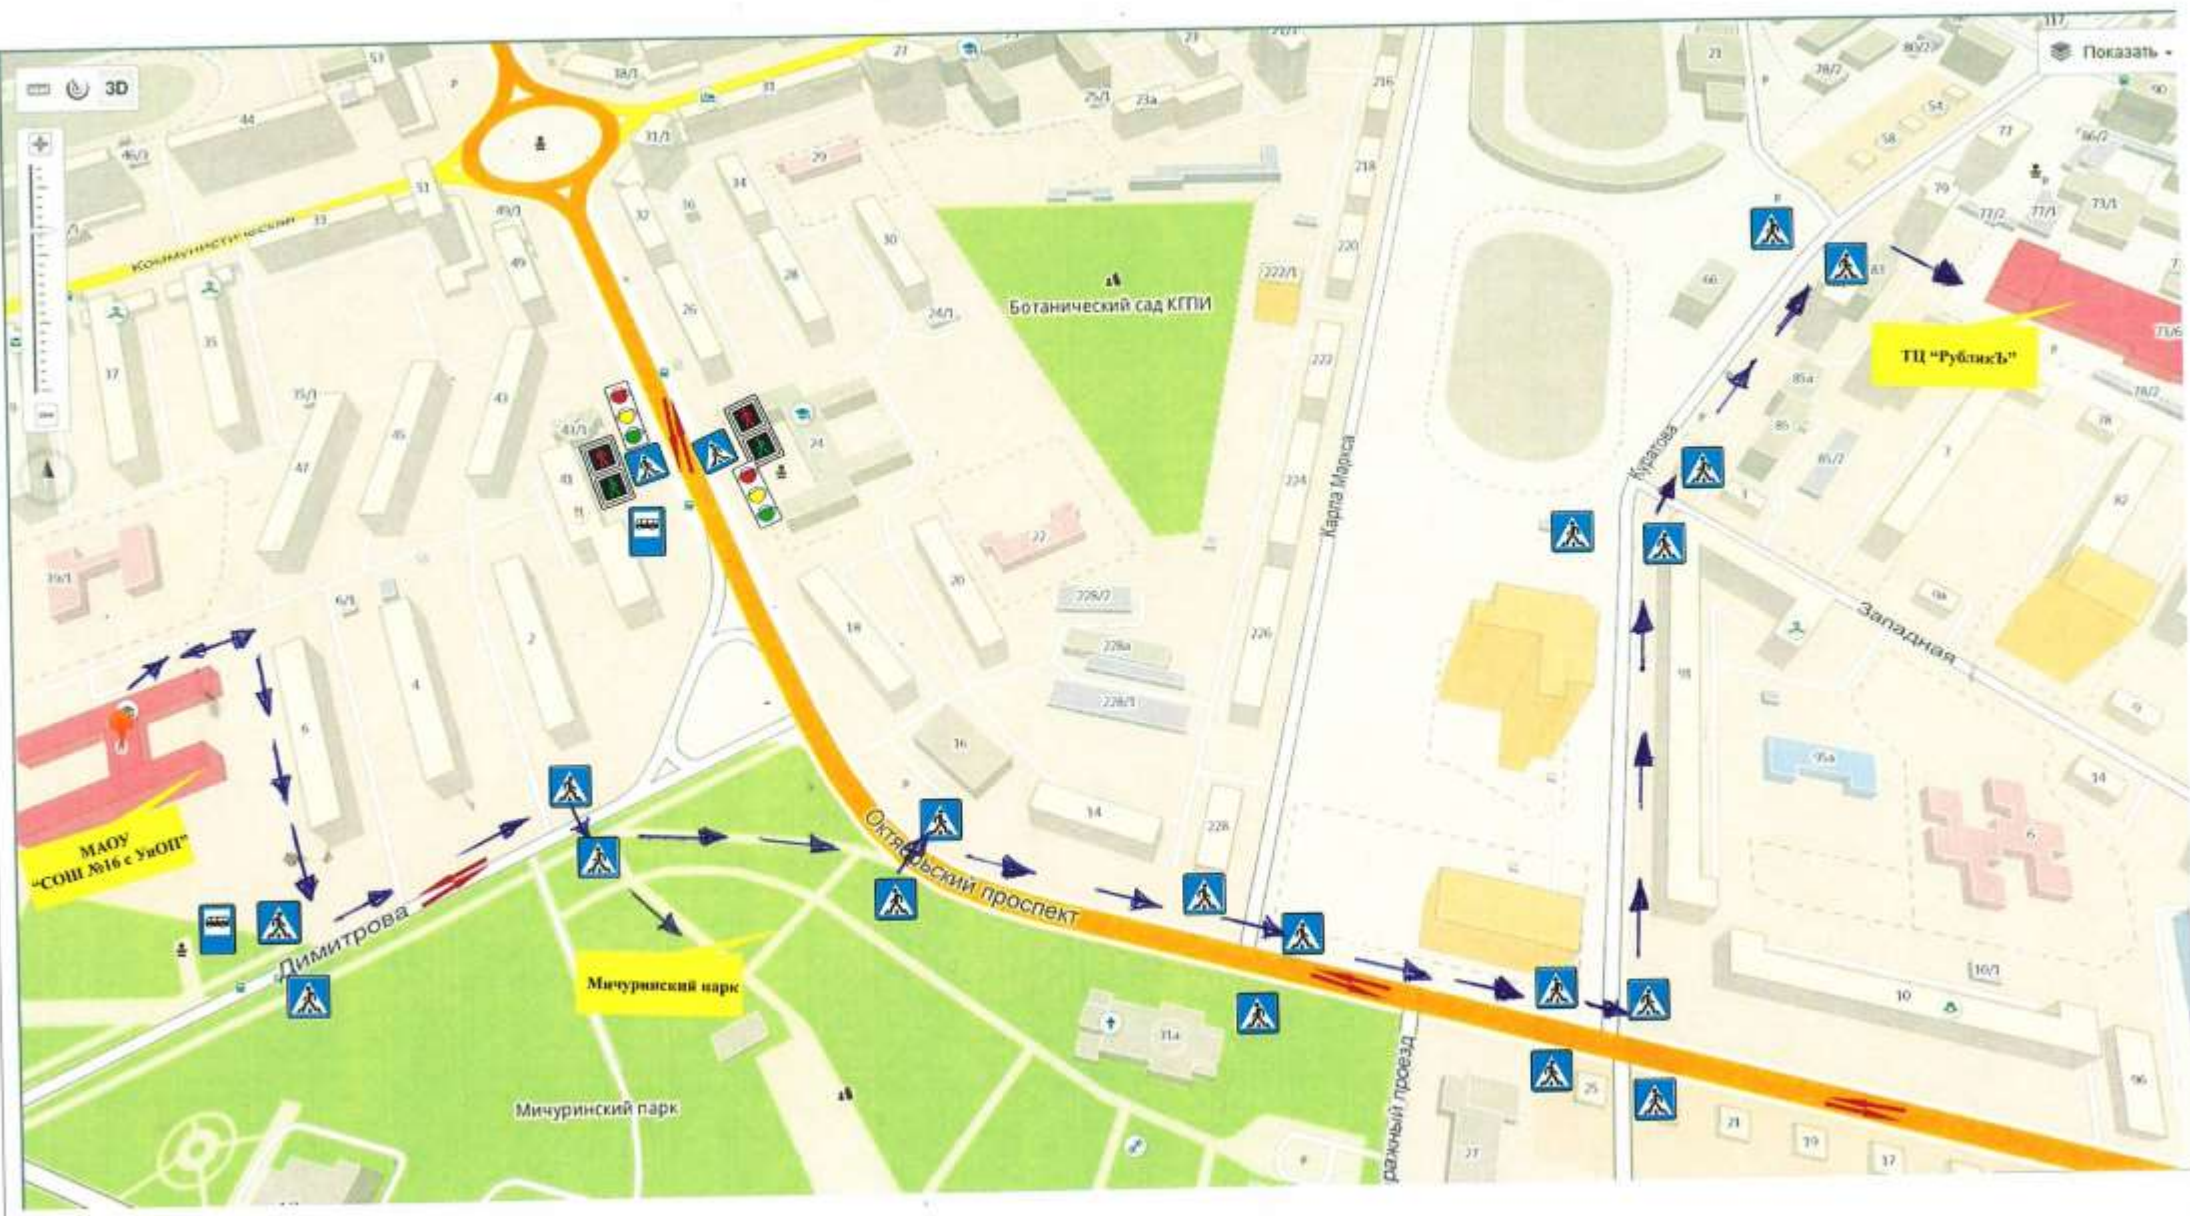

План-схема района расположения МАОУ "СОШ №16 с УиОп", движение транспорта и учащихся

 Движение автотранспорта

 Движение учащихся

Маршрут движения транспорта к месту погрузки/разгрузки на территории МАОУ "СОШ №16 с УиОп"

 Движение автотранспорта

 Движение учащихся

 Место погрузки/разгрузки

Маршрут движения организованной пешей группы учащихся МАОУ "СОШ №16 с УиОп" к театру оперы и балета, драматическому театру им. В. Савина и филармонии

Маршрут движения организованной пешей группы учащихся МАОУ "СОШ №16 с УиОп" к театру оперы и балета, драматическому театру им. В. Савина и филармонии
к Ж/Д ВОКЗАЛУ

Движение автотранспорта Движение учащихся

Маршрут движения организованной пешей группы учащихся МАОУ "СОШ №16 с УиОП" к Мичуринскому парку и ТЦ "РубликЪ"

Движение автотранспорта

Движение учащихся